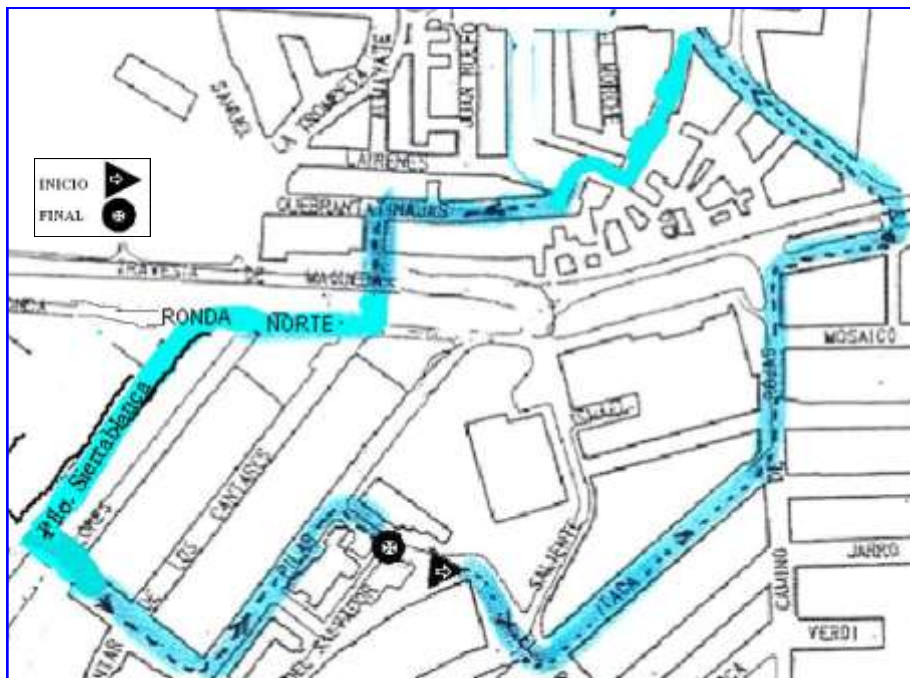

entre todos

Parroquia de Santa Rosalía - Maqueda / Málaga
Suplemento al N° 242

**YA MISMO
NOS VAMOS
DE ROMERÍA**

*Santa Rosalía - Maqueda
Domingo día 4 - Octubre 2015*

Itinerario Procesión 2015

De Plaza del Salvador, por C/ Itaca, Camino de Rojas y Unicaja a Rotonda

✘ Cruce de Carretera a Camino de Cotilla hasta Quebrantatinajas.

Gran Parada ante la Imagen de la Virgen de Fátima.

Bajada por Quebrantatinajas hasta C/ Tacón y

✘ **Cruce de Carretera (semáforo)**

De R. Norte a Pasillo. de Sierrablanca, C/ del Día y

Las que queramos ir con mantilla
en la Procesión, hablamos ya con
Mary Carmen (Corte).

Domingo, día 4:

7,30: Rosario de la Aurora
Recorrido como el de la
Procesión (página Interior)

ROMERIA

(🔔) Carrozas y caminantes
iremos acompañando por Ronda
de Saliente y Camino de Canto.
¡Que no la dejemos sola!

11,30: salida hacia
“los Pinos”. (🔔)
Allí actuaciones,
convivencia y Paella
17,30: regreso por R. Norte
y “Despedida de la Imagen”

Miércoles, día 7:

MISA en la Parroquia a las 7 de la tarde

¡Es su
día!

Familias interesadas en la Catequesis de sus hijos